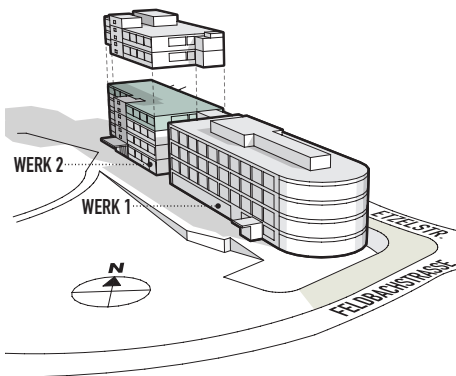

## TESTLAB II WERK 2 | 3. OBERGESCHOSS

Mietfläche: 32 m<sup>2</sup>

Varioserv AG  
Überlandstrasse 101  
8600 Dübendorf

Telefon +41 44 802 17 95  
duebendorf@varioserv.ch  
www.varioserv.ch

WWW.FACTORY-HOMBRECHTIKON.CH