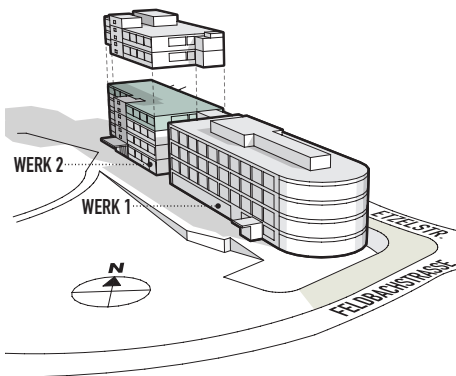

Garstligweg 8 | Hombrechtikon

TESTLAB I WERK 2 | 3. OBERGESCHOSS

Mietfläche: 31 m²

Varioserv AG
Überlandstrasse 101
8600 Dübendorf

Telefon +41 44 802 17 95
duebendorf@varioserv.ch
www.varioserv.ch

WWW.FACTORY-HOMBRECHTIKON.CH